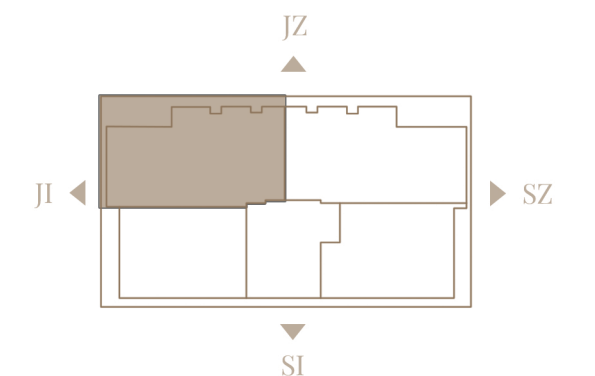

Stan 1103
XI sprat | 124.08 m²

1	Ulazni hodnik	5.91	m ²
2	Kuhinja	10.36	m ²
3	Dnevni boravak sa trpezarijom	32.15	m ²
4	Degažman	6.69	m ²
5	Kupatilo	3.60	m ²
6	Soba	12.54	m ²
7	Soba	12.41	m ²
8	Master soba	14.60	m ²
9	Master kupatilo	3.19	m ²
10	Vešeraj	1.98	m ²
11	Terasa	20.66	m ²
		124.08	m²