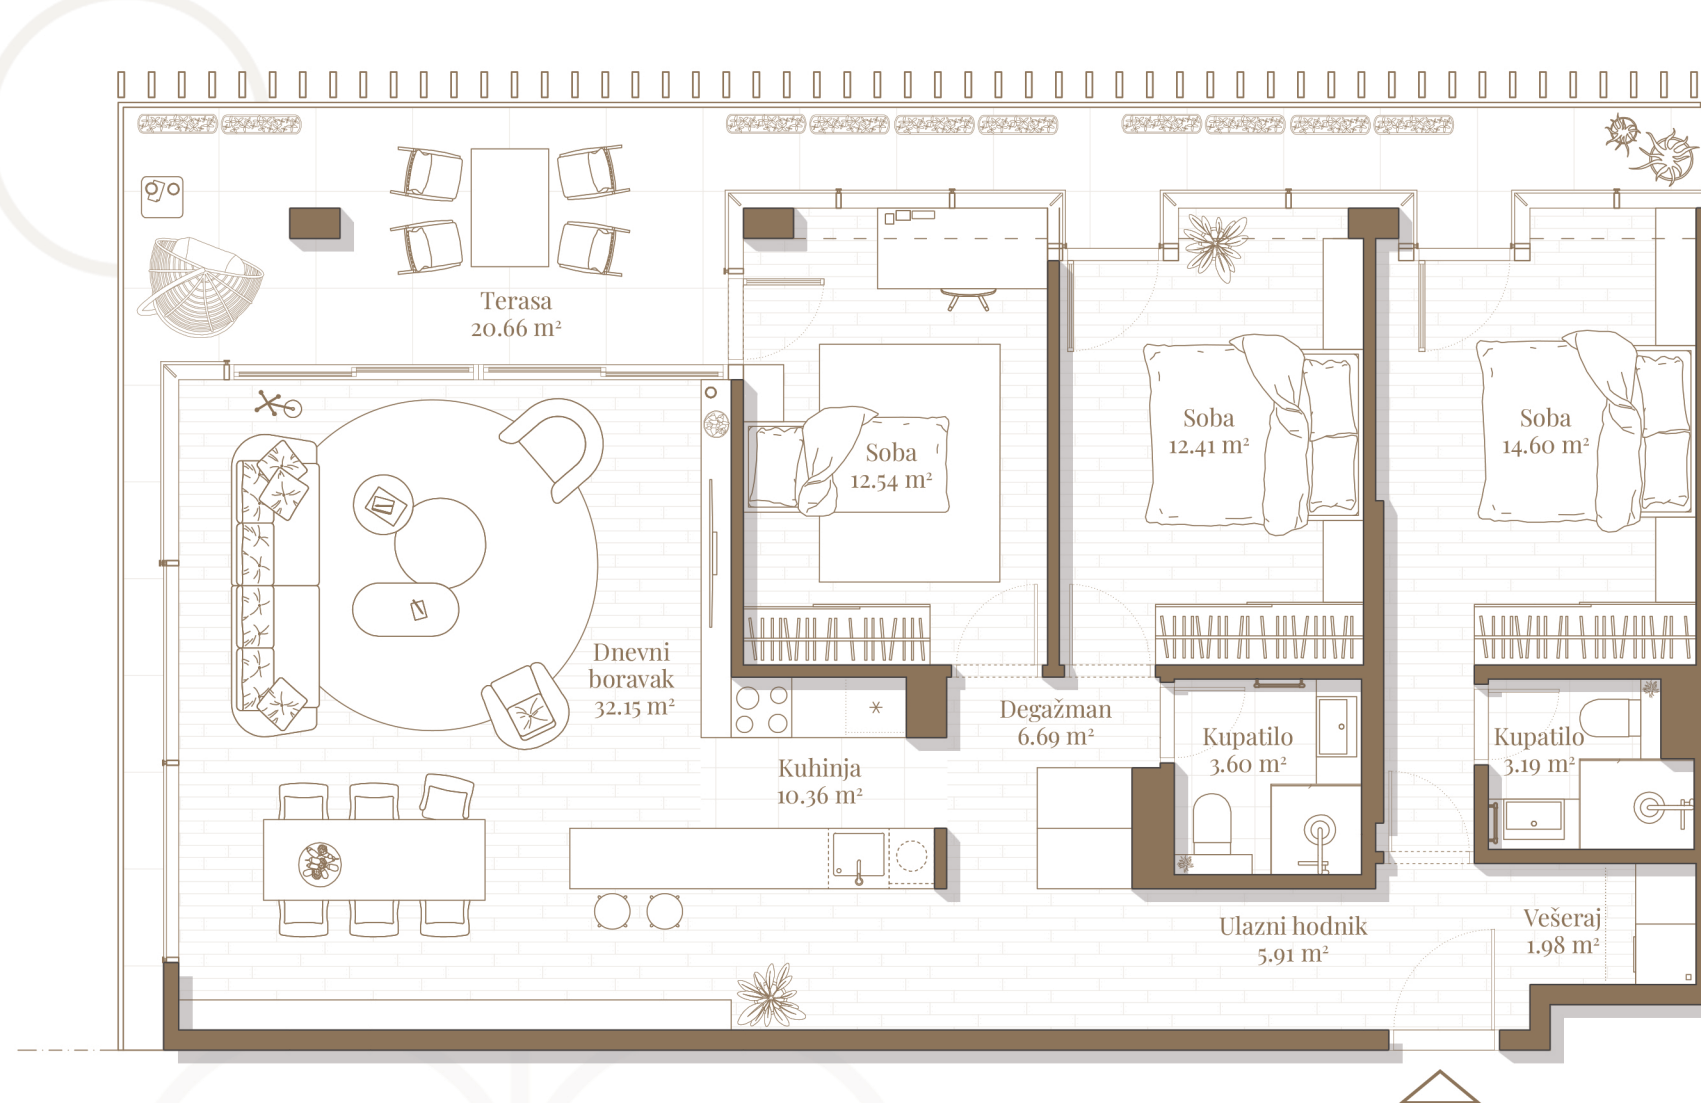

Stan 1103
XI sprat | 124.08 m²

1	Ulazni hodnik	5.91	m ²
2	Kuhinja	10.36	m ²
3	Dnevni boravak sa trpezarijom	32.15	m ²
4	Degažman	6.69	m ²
5	Kupatilo	3.60	m ²
6	Soba	12.54	m ²
7	Soba	12.41	m ²
8	Master soba	14.60	m ²
9	Master kupatilo	3.19	m ²
10	Vešeraj	1.98	m ²
11	Terasa	20.66	m ²
		124.08	m²